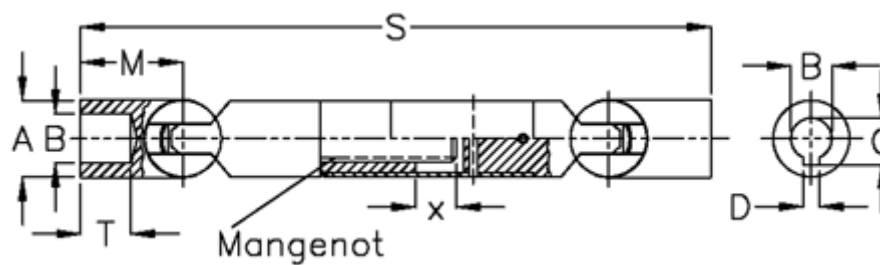

Varenummer: 078501033
Beskrivelse: Kugleled med udtræk 0.850.103.003
s=450 x=150 boring 25 m/not

Mål

A	= 50	T = 30
B H7	= 25	x = 150
C	= 28.3	
D	= 8	
M	= 62.5	
Mangenot	= 6x28x32	
MD max. Nm	= 290	
s	= 450	